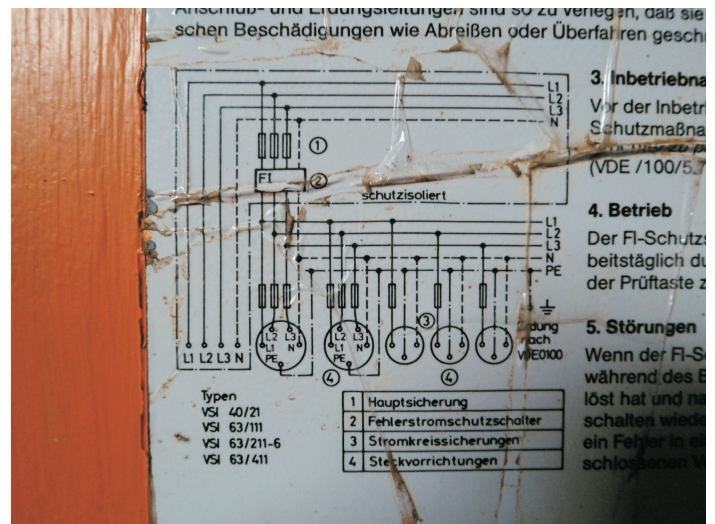

Baustromverteilerkasten inkl. Zählerplatz

Anschlusswert: 24 kW
Hauptsicherungen: 35 A

- 1 Stck RCD 63/4/0,03 A
- 1 Stck CEE-Steckdose 5x32 A
- 2 Stck CEE-Steckdose 5x16 A
- 3 Stck Schukosteckdose 16 A