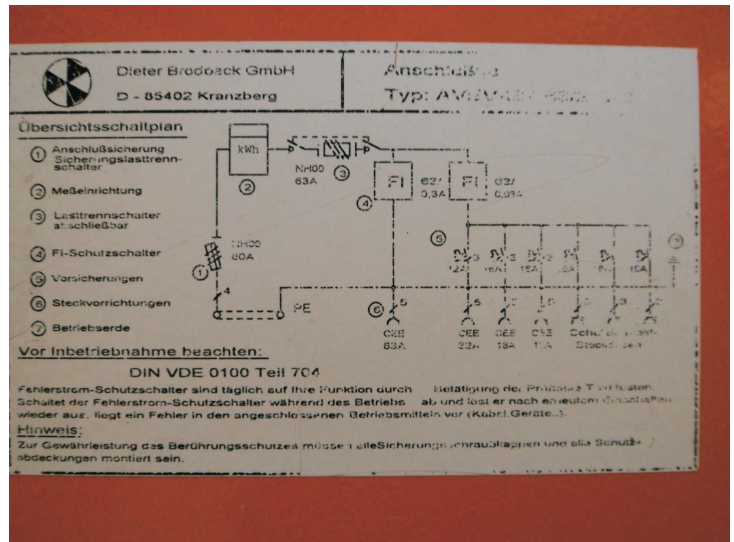

Baustromverteilerkasten inkl. Zählerplatz

Anschlusswert: 43 kW
Hauptsicherungen: 63 A

- 1 Stck RCD 63/4/0,03 A
- 1 Stck CEE-Steckdose 5x32 A
- 2 Stck CEE-Steckdose 5x16 A
- 3 Stck Schukosteckdose 16 A

- 1 Stck RCD 63/4/0,50 A
- 1 Stck CEE-Steckdose 5x63 A
für Kranbetrieb